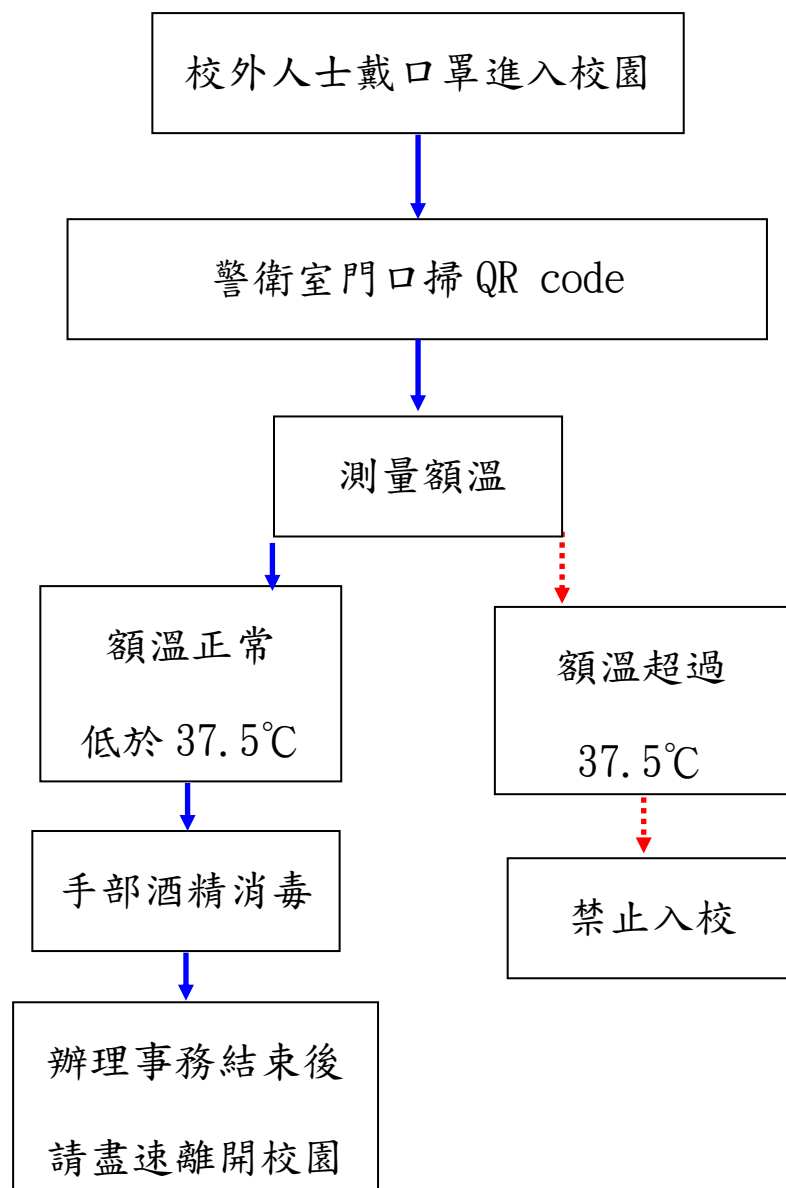

校外人士入校流程

為防治「新型冠狀病毒肺炎」疫情，於上課時間控管校外人士及家長進入校園，如有特殊情況需進入校園請配合以下流程，以維護校園防疫工作！

說明：← 正常追蹤流程

← 異常追蹤流程